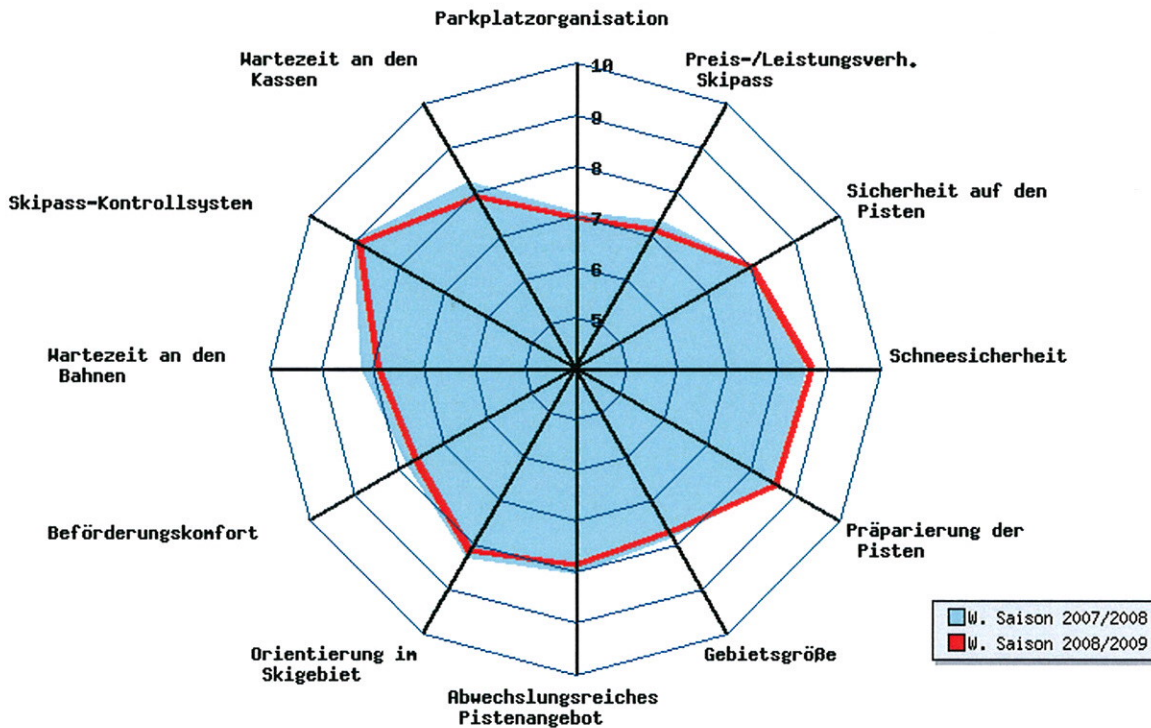

Bahnen / Piste

Arosa Bergbahnen AG

Datengruppe: Gesamtes Gebiet

Zeitraum: 40/2008 - 23/2009

Frage:	W. Saison 2007/2008	W. Saison 2008/2009
Parkplatz-Organisation	7.1	7
Wartezeit an den Kassen	8.3	7.9
Skipass-Kontrollsystem	9	8.9
Wartezeit an den Bahnen	8.2	7.9
Beförderungskomfort	7.8	7.6
Orientierung im Skigebiet	8.3	8.2
Abwechslungsr. Pistenangebot	8	7.9
Skigebietsgröße	7.8	7.7
Präparierung der Pisten	8.5	8.6
Schneesicherheit	8.5	8.7
Sicherheit auf den Pisten	8	8
Preis-/Leistungsverh. Skipass	7.4	7.1